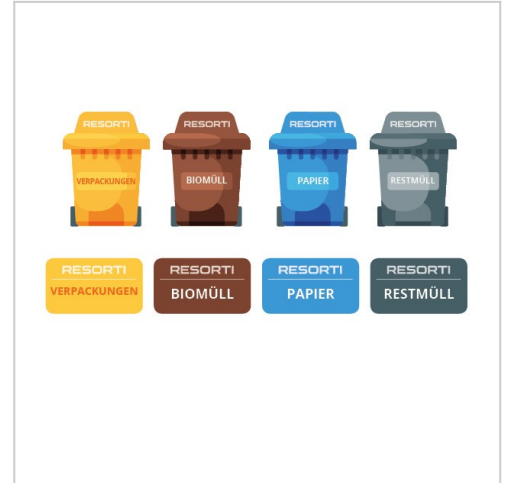

Abfallarten Sortierhilfe - Aufkleber für Mülltonnenboxen im 8er Set

Unsere Resorti Aufkleber sind das perfekte Zubehör für Ihre Mülltonnenbox. Die Sortierhilfe hilft Ihnen dabei die richtige Mülltonne für Ihren Abfall zu finden.

Artikelnummer MBR-1208RES

Produktbeschreibung

Unsere Aufkleber sind die ideale Orientierungshilfe, wenn Sie auf der Suche nach der richtigen Mülltonne für Ihren Abfall sind. Sie können die Aufkleber an Ihrer Mülltonnenbox anbringen. So wissen Sie genau welche Mülltonne sich hinter der Tür verbirgt und können Ihren Abfall in der entsprechenden Mülltonne entsorgen. Die Aufkleber sind für alle Arten von von Abfalleimer, Abfalltrennsysteme, Abfallbehälter, Müllsortierer, Mülleimer und Mülltonnenboxen geeignet, egal ob Indoor oder Outdoor.

Das Set beinhaltet **insgesamt 8 Aufkleber** für vier verschiedene Abfallarten. Pro Abfallart ist jeweils 1 Aufkleber mit Mülltonnenmotiv und 1 rechteckiger Aufkleber enthalten:

- 2x Gelb: Verpackungen
- 2x Anthrazit: Restmüll
- 2x Blau: Papier
- 2x Braun: Biomüll

Lieferbedingungen: Die Lieferung ist ab einem Bestellwert von 50€ innerhalb Deutschlands (Festland) frei Haus.

Produktmerkmale

- **Witterungsbeständige Aufkleber** mit hochwertigem Druck
- Ideal für den Außenbereich geeignet
- **Für 4 verschiedene Abfallarten geeignet**
- **Perfekte Orientierungshilfe für Ihre Abfallsortierung**