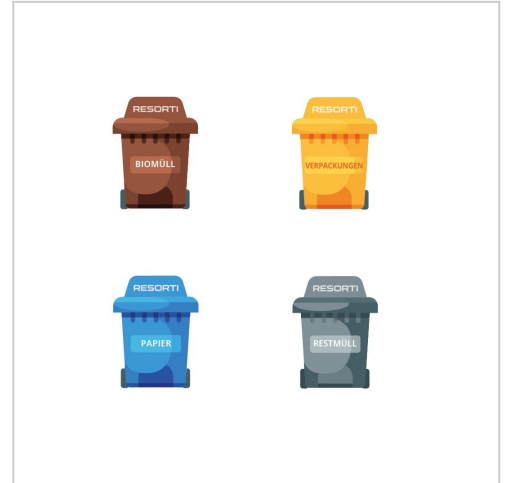

Abfallarten Sortierhilfe - Aufkleber für Mülltonnenboxen im 4er Set mit Motiv

Unsere Resorti Aufkleber sind das perfekte Zubehör für Ihre Mülltonnenbox. Die Sortierhilfe hilft Ihnen dabei die richtige Mülltonne für Ihren Abfall zu finden.

Artikelnummer MBR-080801RES

Produktbeschreibung

Unsere Aufkleber sind die ideale Orientierungshilfe, wenn Sie auf der Suche nach der richtigen Mülltonne für Ihren Abfall sind. Sie können die Aufkleber an Ihrer Mülltonnenbox anbringen. So wissen Sie genau welche Mülltonne sich hinter der Tür verbirgt und können Ihren Abfall in der entsprechenden Mülltonne entsorgen.

Das Set beinhaltet 4 verschiedene Aufkleber:

- Gelb: Verpackungen
- Anthrazit: Restmüll
- Blau: Papier
- Braun: Biomüll

Anwendung:

Die zu beklebende Fläche von Schmutz und Fett befreien, am besten eignet sich dazu ein allgemeiner Fettlöser oder Spülmittel. (Bitte keine aggressiven Reinigungsmittel oder Verdünnung benutzen, da diese die Oberfläche angreifen können)