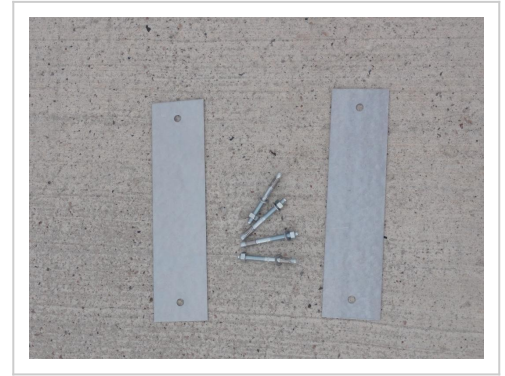

## Betondübelset für Kaminholzregal Außenbereich

Die richtige Bodenbefestigung für unser Kaminholzregal im Außenbereich. Für Betonboden oder Erdboden und Kiesbett erhältlich.

**Artikelnummer** DB-30964

### Produktbeschreibung

**HINWEIS:** Dieser Zubehörartikel ist mit unseren Kaminholzregalen kompatibel, deren Artikelnummern mit "DB-" beginnen.

Für einen noch **besseren Halt** des Kaminholzregals auf einem Betonboden eignet sich das Betondübel Set. Dieses besteht aus vier Bodendübeln M8 und 2 Lochblechen, somit eignet es sich für ein Kaminholzregal jeder Größe. Auch lässt sich das Set für hochkant oder quer ausgerichtete Brennholzregale verwenden, da sich die passenden Löcher auf **allen Außenteilen** befinden.

**Vorbereitung:** Für die Nutzung der Bodendübel messen Sie zunächst die Lochabstände der Bodenplatte des Kaminholzregals aus. Markieren Sie diese Abstände an entsprechender Stelle, an welcher das Brennholzregal anschließend stehen soll.

Die beiden Bodenbleche des Betondübel Sets für Kaminholzregale haben die Maße 15 cm x 8 cm mit einer Stärke von 2 mm. Die vier Betondübel sind aus 8 mm starkem Rundstahl gefertigt.

Für die Befestigung des Kaminholzregals aus Metall auf Erdboden oder Kiesbett nutzen Sie bitte die Bodenbefestigung mit Erdanker.