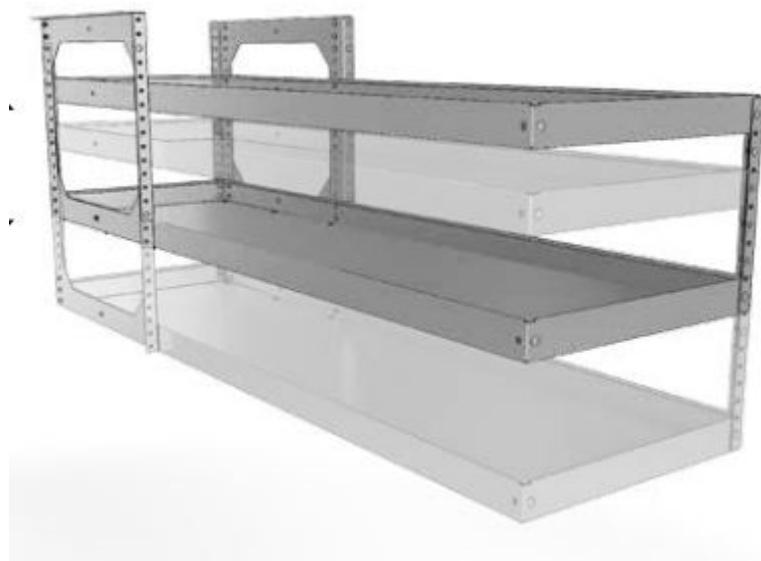

## Biohort Regalsystem ausziehbar für MiniGarage

Das Regalsystem verschafft Ihrer Biohort MiniGarage zusätzlichen Stauraum. Über Führungsschiene herausziehbar und leicht zu befüllen. Jetzt bei Resorti entdecken!

### Produktbeschreibung

Dieses **ausziehbare Regalsystem** macht die **Biohort MiniGarage** zu einer optimalen **Kombination aus Fahrradbox und Geräteschrank**. Die zwei verzinkten Regalplatten (B 43 x T 150 x H 5) schaffen zusätzlichen Stauraum. Das Regalsystem lässt sich wahlweise an der rechten oder der linken Wand der Fahrradgarage anbringen. Da die Regalböden auf Führungsschienen verankert sind, lassen sie sich aus der Fahrradbox herausziehen und bequem befüllen. In der Minigarage können bis zu zwei Regalsysteme angebracht werden, so dass Sie vier ausziehbare Regalböden gewinnen.

Die Höhe der Regalböden lässt sich individuell einstellen.

**Anlieferung:** Bei gleichzeitiger Bestellung einer Biohort Minigarage werden die Artikel gemeinsam versendet.

### Produktmerkmale

- Intelligente Zubehör-Lösung für die Biohort MiniGarage
- Schafft zusätzlichen Stauraum
- Über Führungsschiene herausziehbar
- Regale können von außerhalb der Fahrradbox befüllt werden