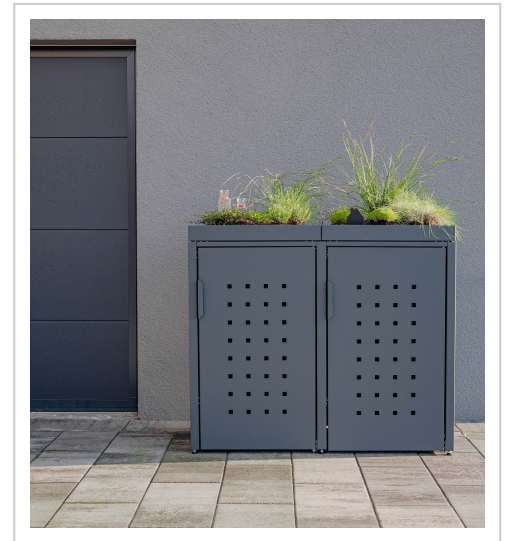

## MEISTERBOX 2er Mülltonnenbox

Die Mülltonnenbox vereint meisterhafte Qualität mit dem besten Preis-Leistungsverhältnis am Markt. Entdecke die stilvolle Meisterbox zum attraktiven Preis.

Menge	Artikelnr. MB-2120F1	Variantenauswahl Mülltonnengröße: max. 120 Liter Mülltonnen Dach: Flachdach (nicht aufklappbar) Farbkombination: 1 (RAL 7016 Anthrazitgrau   RAL 7004 Signalgrau) Türgriff: Griff Türschloss: ohne Schloss Türdesign: Quadratlochung
-------	-------------------------	--