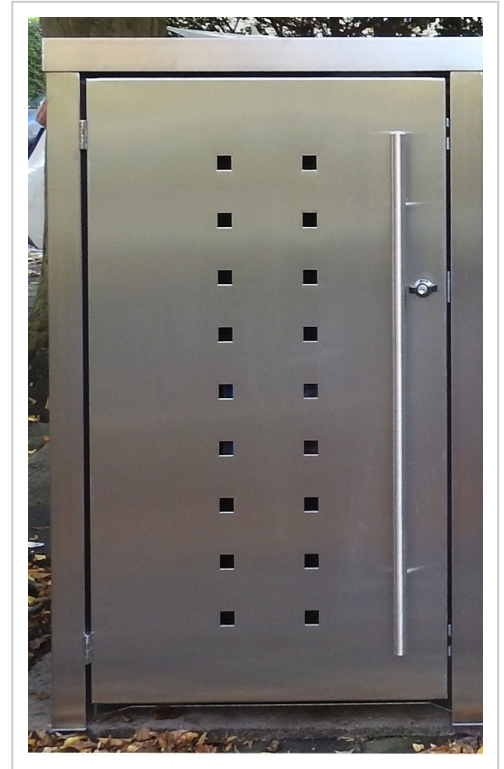

## Mülltonnenbox Liba Edelstahl 1er

Die Mülltonnenbox Liba aus Edelstahl ist besonders robust und langlebig. Sie ist mit Klappdach und Fußöffnung, Flachdach oder Pflanzwanne erhältlich.

Menge	Artikelnr. BF-1120EP.40	Variantenauswahl Mülltonnengröße: max. 120 Liter Mülltonnen Dachvariante: Pflanzdach Türmuster: Quadratlochung Kippvorrichtung: ohne Kippvorrichtung Türanschlag: DIN links
-------	----------------------------	--